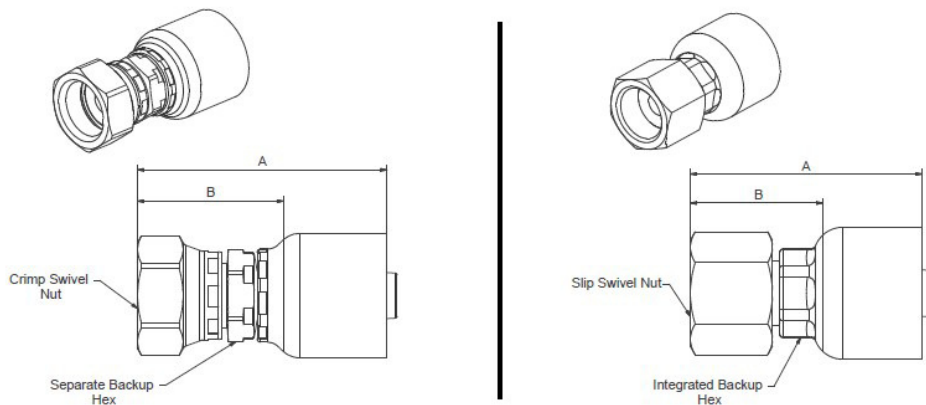

Neues Design für die geraden Armaturen der Serie 48 JIC/ORFS

Wir arbeiten kontinuierlich daran, die Sicherheit und Haltbarkeit unserer Produkte gemäß den Anforderungen unserer Kunden zu verbessern und freuen uns, unsere neue Parker Integrated Backup Hex Sicherheitsverschraubung für die geraden Armaturen der Serie 48 zu präsentieren.

Die Hauptvorteile dieses neuen Armaturendesigns lassen sich als 3S zusammenfassen: Sicher, Stark und Schnell.

**Old Design****3S-Fitting Design**

Profitieren Sie von einer leckfreien Verbindung, die die Armaturen deutlich sicherer macht.